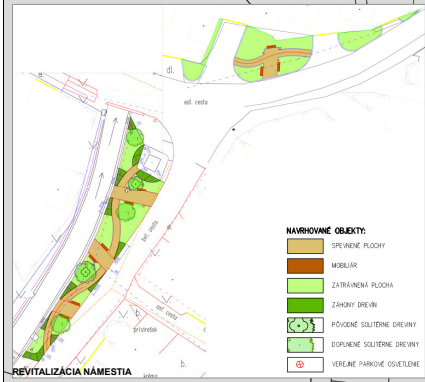

PRÍSTREŠOK PRE ODPADOVÉ HOSPODÁRSTVO

PODIUM

PODIUM

- SO-01 REVITALIZÁCIA NÁMESTIA
- SO-02 CESTNÉ KOMUNIKÁCIE
- SO-03 PEŠIE KOMUNIKÁCIE
- SO-04 SPEVNENÉ PLOCHY PRI MIESTNEJ KOMUNIKÁCI
- SO-05 REKONŠTRUKCIA PODCHODU
- SO-06 LÁVKA
- SO-07 PARK
- SO-08 MULTIFUNKČNÉ IHRISKO - osvetlenie
- SO-09 PRÍSTREŠOK PRE ODPADOVÉ HOSPODÁRSTVO
- SO-10 REKONŠTRUKCIA PEŠEJ LÁVKY CEZ ŽELEZNICU